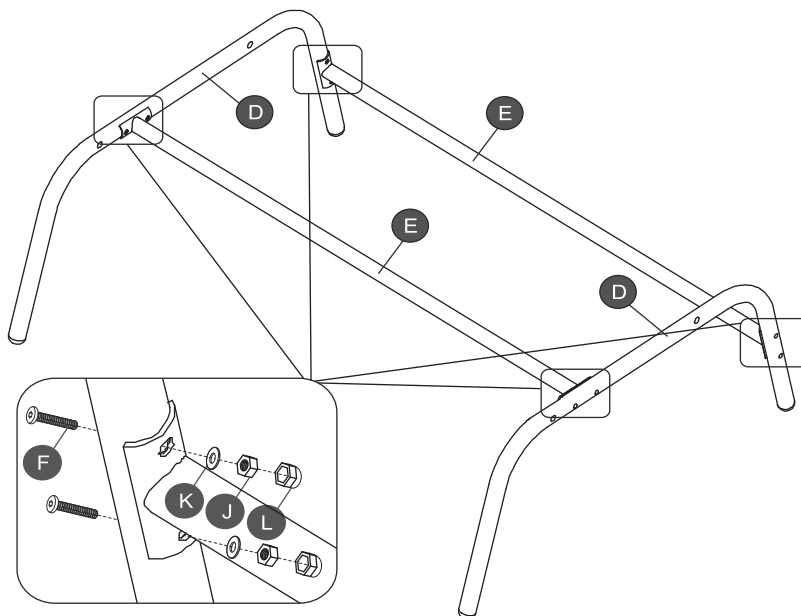

LS LIVINGSCAPE™

GUIDE DE L'UTILISATEUR

Banc Coulissant 2 Places Pour L'extérieur

LS6-001, LS6-006

IMPORTANT. CONSERVER POUR RÉFÉRENCE ULTÉRIEURE LIRE ATTENTIVEMENT.

Avertissement

- Cet article est destiné à un usage domestique uniquement.
- Assurez-vous que toutes les pièces nécessaires sont présentes avant de procéder à l'assemblage.
- Tenir à l'écart du feu et des objets inflammables.
- Fixez fermement et placez le produit sur une surface plane et solide.
- Ne pas mettre les bras et les jambes entre les cadres. Risque de blessure!
- Un mouvement excessif du siège à bascule peut entraîner un risque de basculement et de blessure.
- Cet article n'est pas un grimpeur ni un jouet. Ne pas grimper ou sauter sur cet objet.
- Les enfants doivent toujours être sous la surveillance directe d'un adulte lorsqu'ils utilisent ce produit.

Attention aux risques de pincement ou de coupure lors de l'assemblage.

Le fabricant décline toute responsabilité en cas de dommages dus à une mauvaise installation ou un mauvais entretien.

Liste Des Pièces

A  1pc	B  2pcs	 2pcs			
D  2pcs	E  2pcs	F  M6x42 8pcs	G  M6x52 8pcs		
I  M6x78 4pcs	J  M6 20pcs	K  20pcs	L  20pcs	AA  S4 1pc	BB  1pc

1

F:8pcs
L:8pcs
J:8pcs
K:8pcs

2

G:4pcs
L:4pcs
J:4pcs
K:4pcs

3

G:4pcs
L:4pcs
J:4pcs
K:4pcs